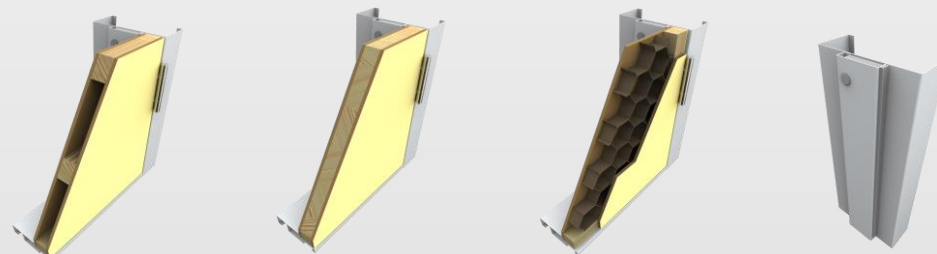

Реечное заполнение   Сплошное заполнение   Сотовое заполнение   Коробка